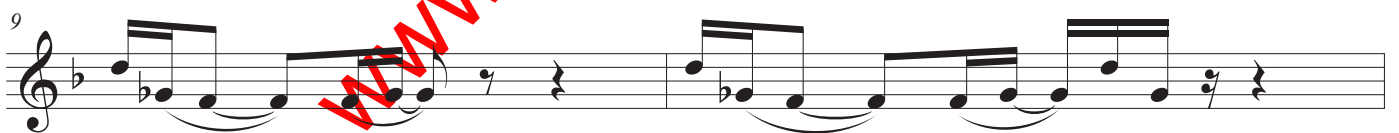

Soprano
Saxophone

5 HISTORII / 5 STORIES

DOMOFON / ENTRYPHONE

Sygnal "Poranka Dwójki"
Programu 2 Polskiego Radia

Maciej Zieliński
(2017)

♩ = 130, cool